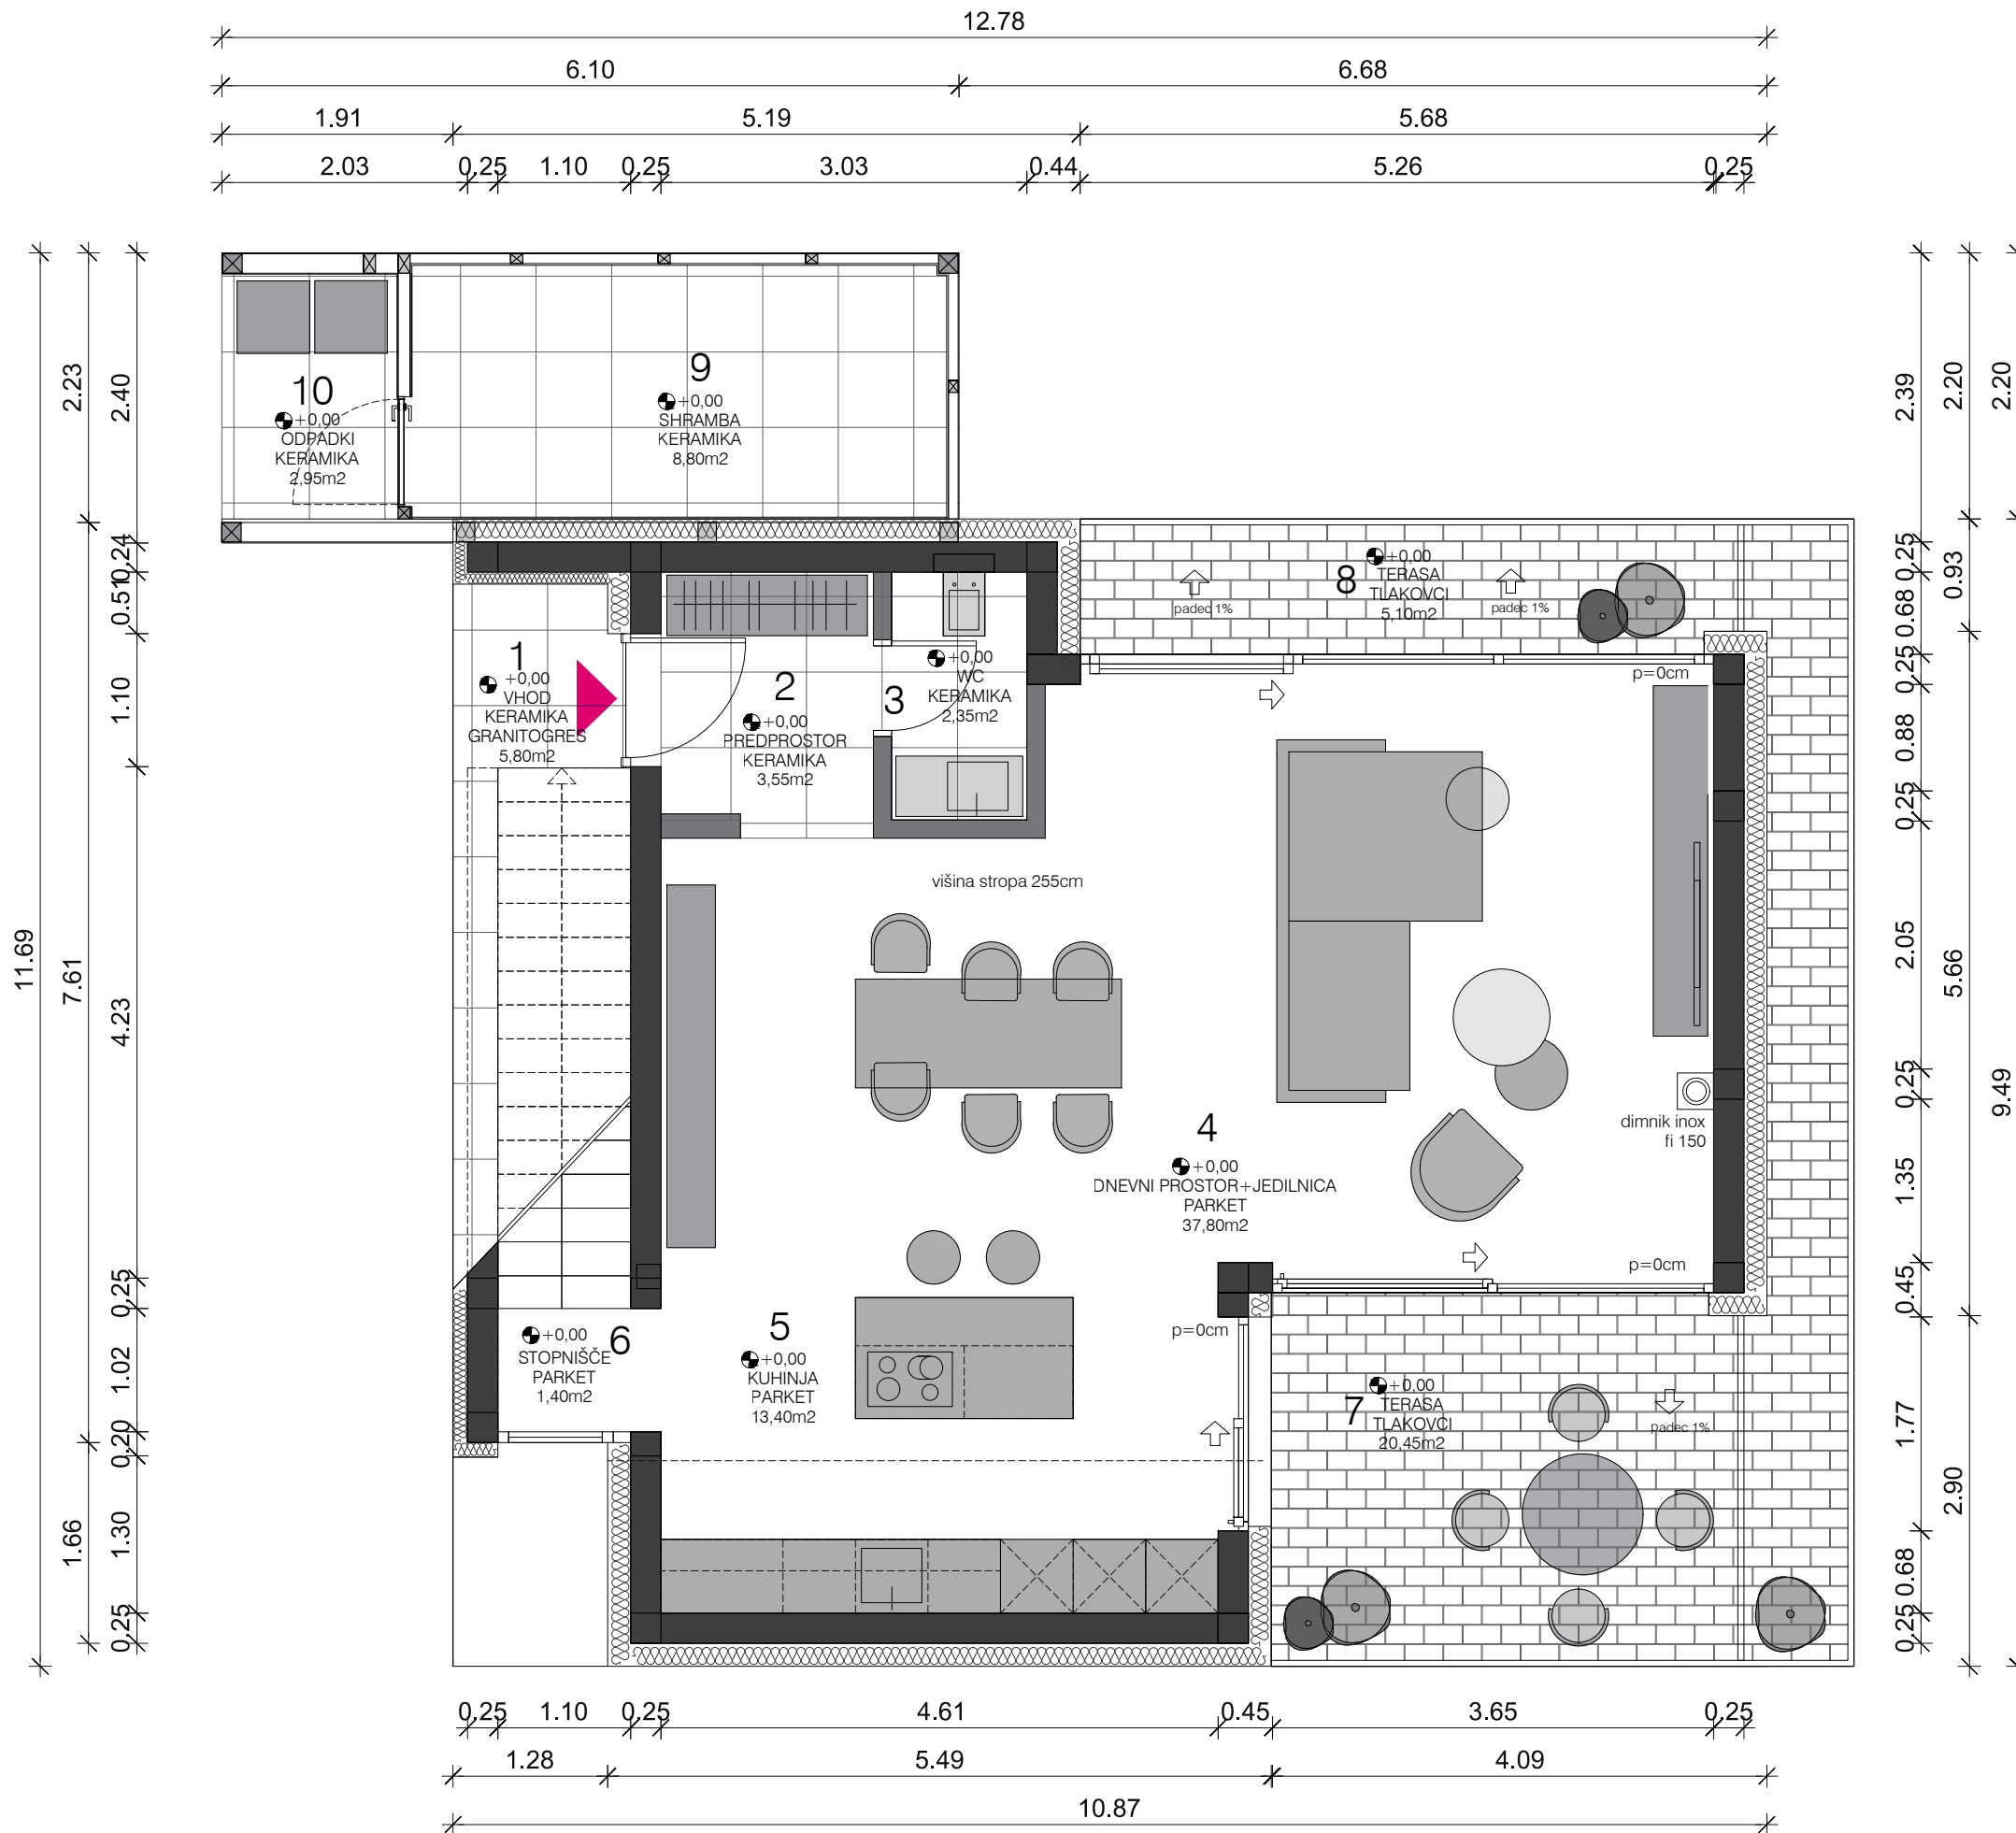

TIP B

TLORIS PRITLIČJA
merilo:1:50

KVADRATURA PRITLIČJE - notranji prostori:

2	PREDPROSTOR	keramika	3,6	m ²
3	SANITARIJE - wc	keramika	2,4	m ²
4	DNEVNA SOBA Z JEDILNICO	parket	37,8	m ²
5	KUHINJA	parket	13,4	m ²
6	STOPNIŠČE	les	1,4	m ²

KVADRATURA 1. NADSTROPJE - notranji prostori:

11	STOPNIŠČE	les	4,8	m ²
12	PODEST	parket	2,0	m ²
13	PREDPROSTOR - UTILITY	parket-keramika	4,9	m ²
14	HODNIK	parket	4,9	m ²
15	KOPALNICA	keramika	6,1	m ²
16	SPALNICA	parket	13,7	m ²
17	OTROŠKA SOBA 1	parket	13,3	m ²
18	OTROŠKA SOBA 2	parket	13,1	m ²

SKUPAJ NOTRANJI PROSTORI 121,4 m²

KVADRATURA PRITLIČJE - zunanji prostori:

1	VHOD	granitogres	5,8	m ²
7	TERASA	tlakovci	20,5	m ²
8	TERASA	tlakovci	5,1	m ²
9	SHRAMBA	keramika	8,8	m ²
10	ODPADKI pokrito	keramika	2,9	m ²

KVADRATURA 1. NADSTROPJE - zunanji prostori:

19	BALKON	keramika	7,8	m ²
----	--------	----------	-----	----------------

SKUPAJ ZUNANJI PROSTORI 50,9 m²