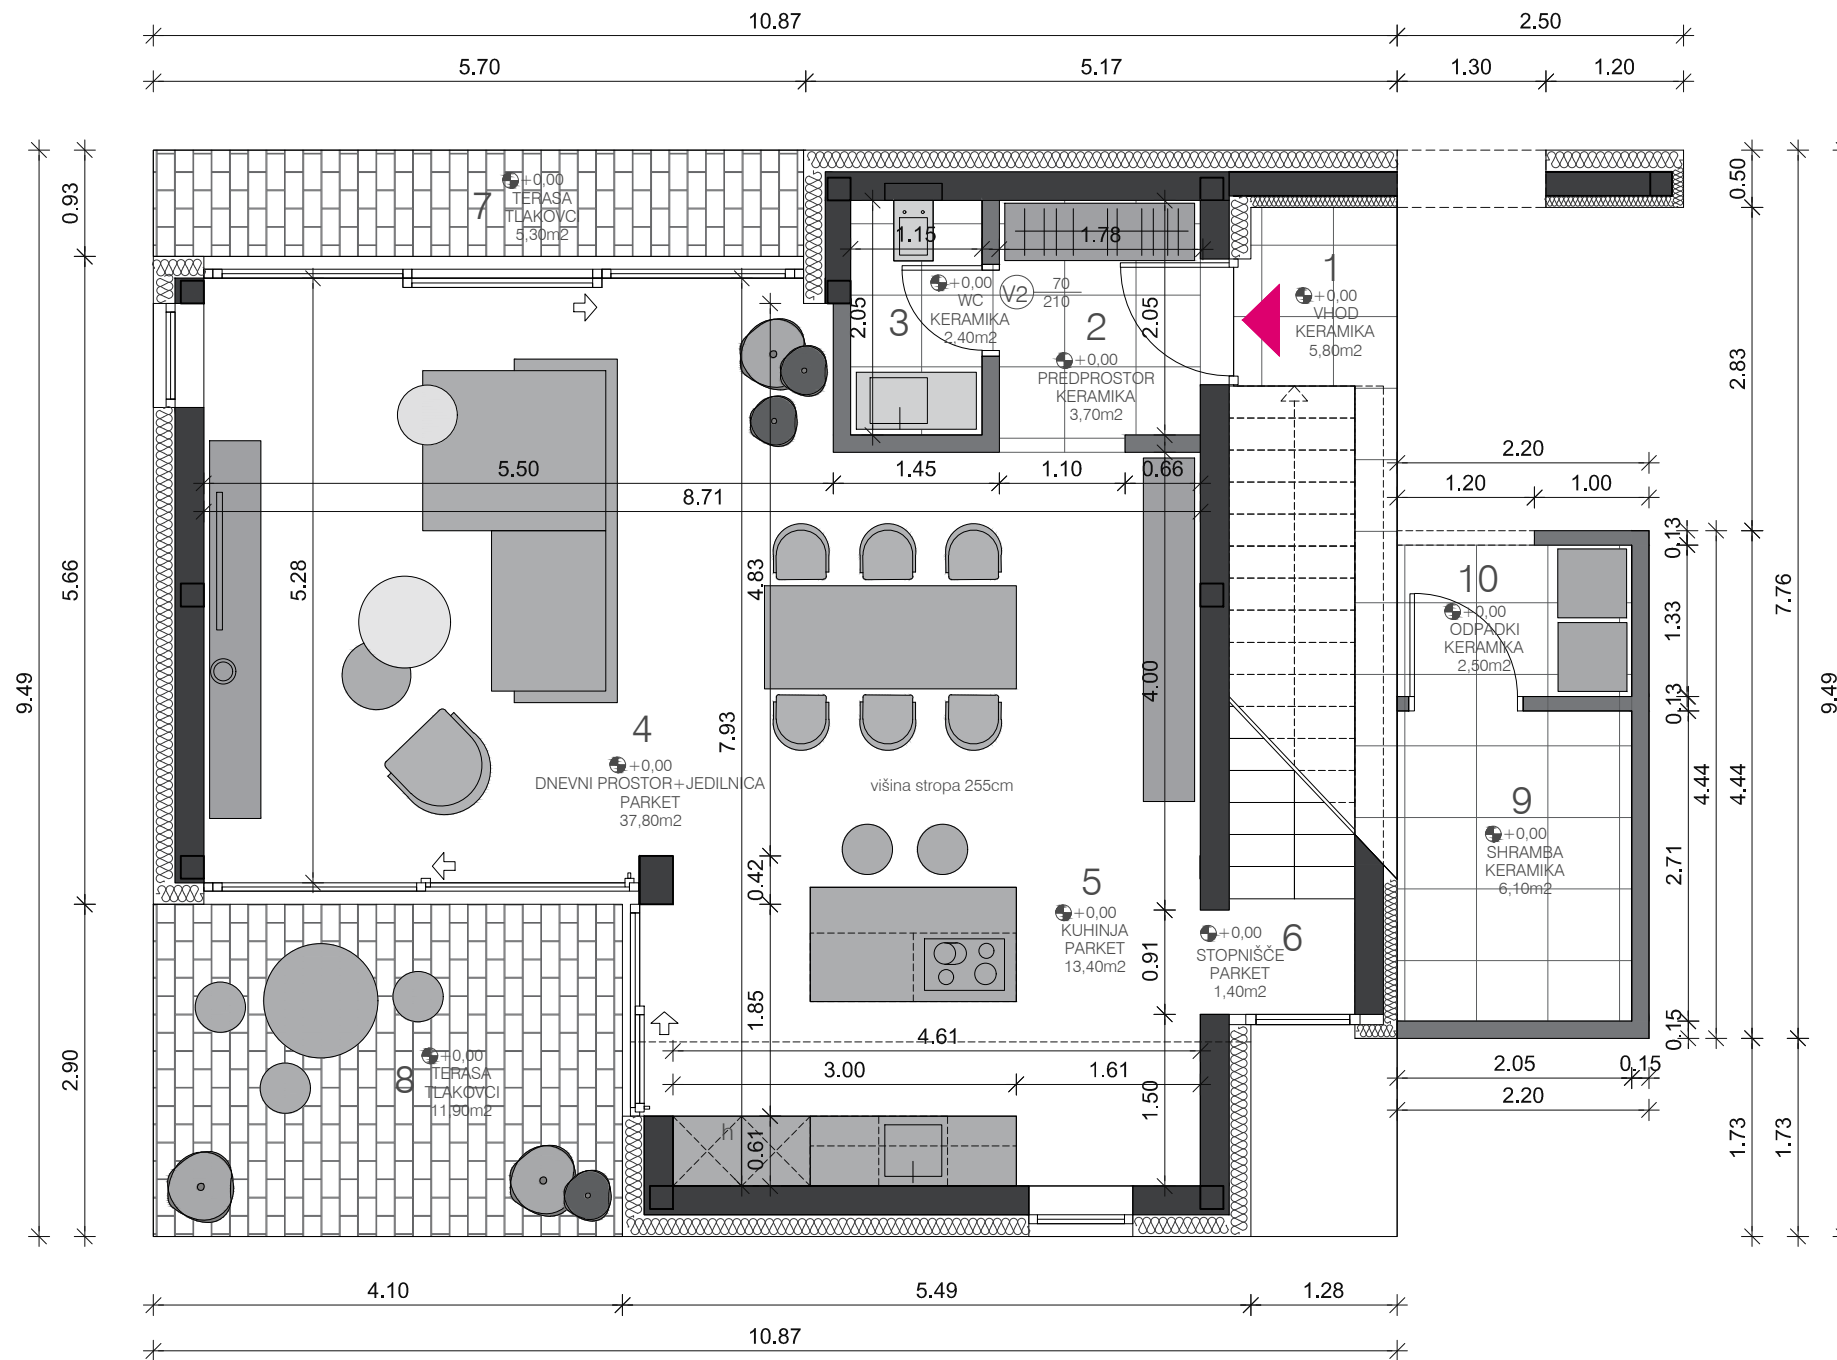

TIP C

TLORIS PRITLIČJA

KVADRATURA PRITLIČJE - notranji prostori:

2	PREDPROSTOR	keramika	3,7	m ²
3	SANITARIJE - wc	keramika	2,4	m ²
4	DNEVNA SOBA Z JEDILNICO	parket	37,8	m ²
5	KUHINJA	parket	13,4	m ²
6	STOPNIŠČE	les	1,4	m ²
9	SHRAMBA	keramika	6,1	m ²
10	ODPADKI pokrito	keramika	2,5	m ²

KVADRATURA 1. NADSTROPJE - notranji prostori:

11	STOPNIŠČE	les	5,5	m ²
12	PODEST	parket	2,0	m ²
13	PREDPROSTOR - UTILITY	parket-keramika	4,8	m ²
14	HODNIK	parket	4,8	m ²
15	KOPALNICA	keramika	6,2	m ²
16	SPALNICA	parket	13,7	m ²
17	OTROŠKA SOBA 1	parket	13,3	m ²
18	OTROŠKA SOBA 2	parket	13,1	m ²

SKUPAJ NOTRANJI PROSTORI 130,7 m²

KVADRATURA PRITLIČJE - zunanji prostori:

1	VHOD	granitogres	5,8	m ²
7	TERASA	tlakovci	5,3	m ²
8	TERASA	tlakovci	11,9	m ²

KVADRATURA 1. NADSTROPJE - zunanji prostori:

19	BALKON	keramika	9,8	m ²
----	--------	----------	-----	----------------

SKUPAJ ZUNANJI PROSTORI 32,8 m²