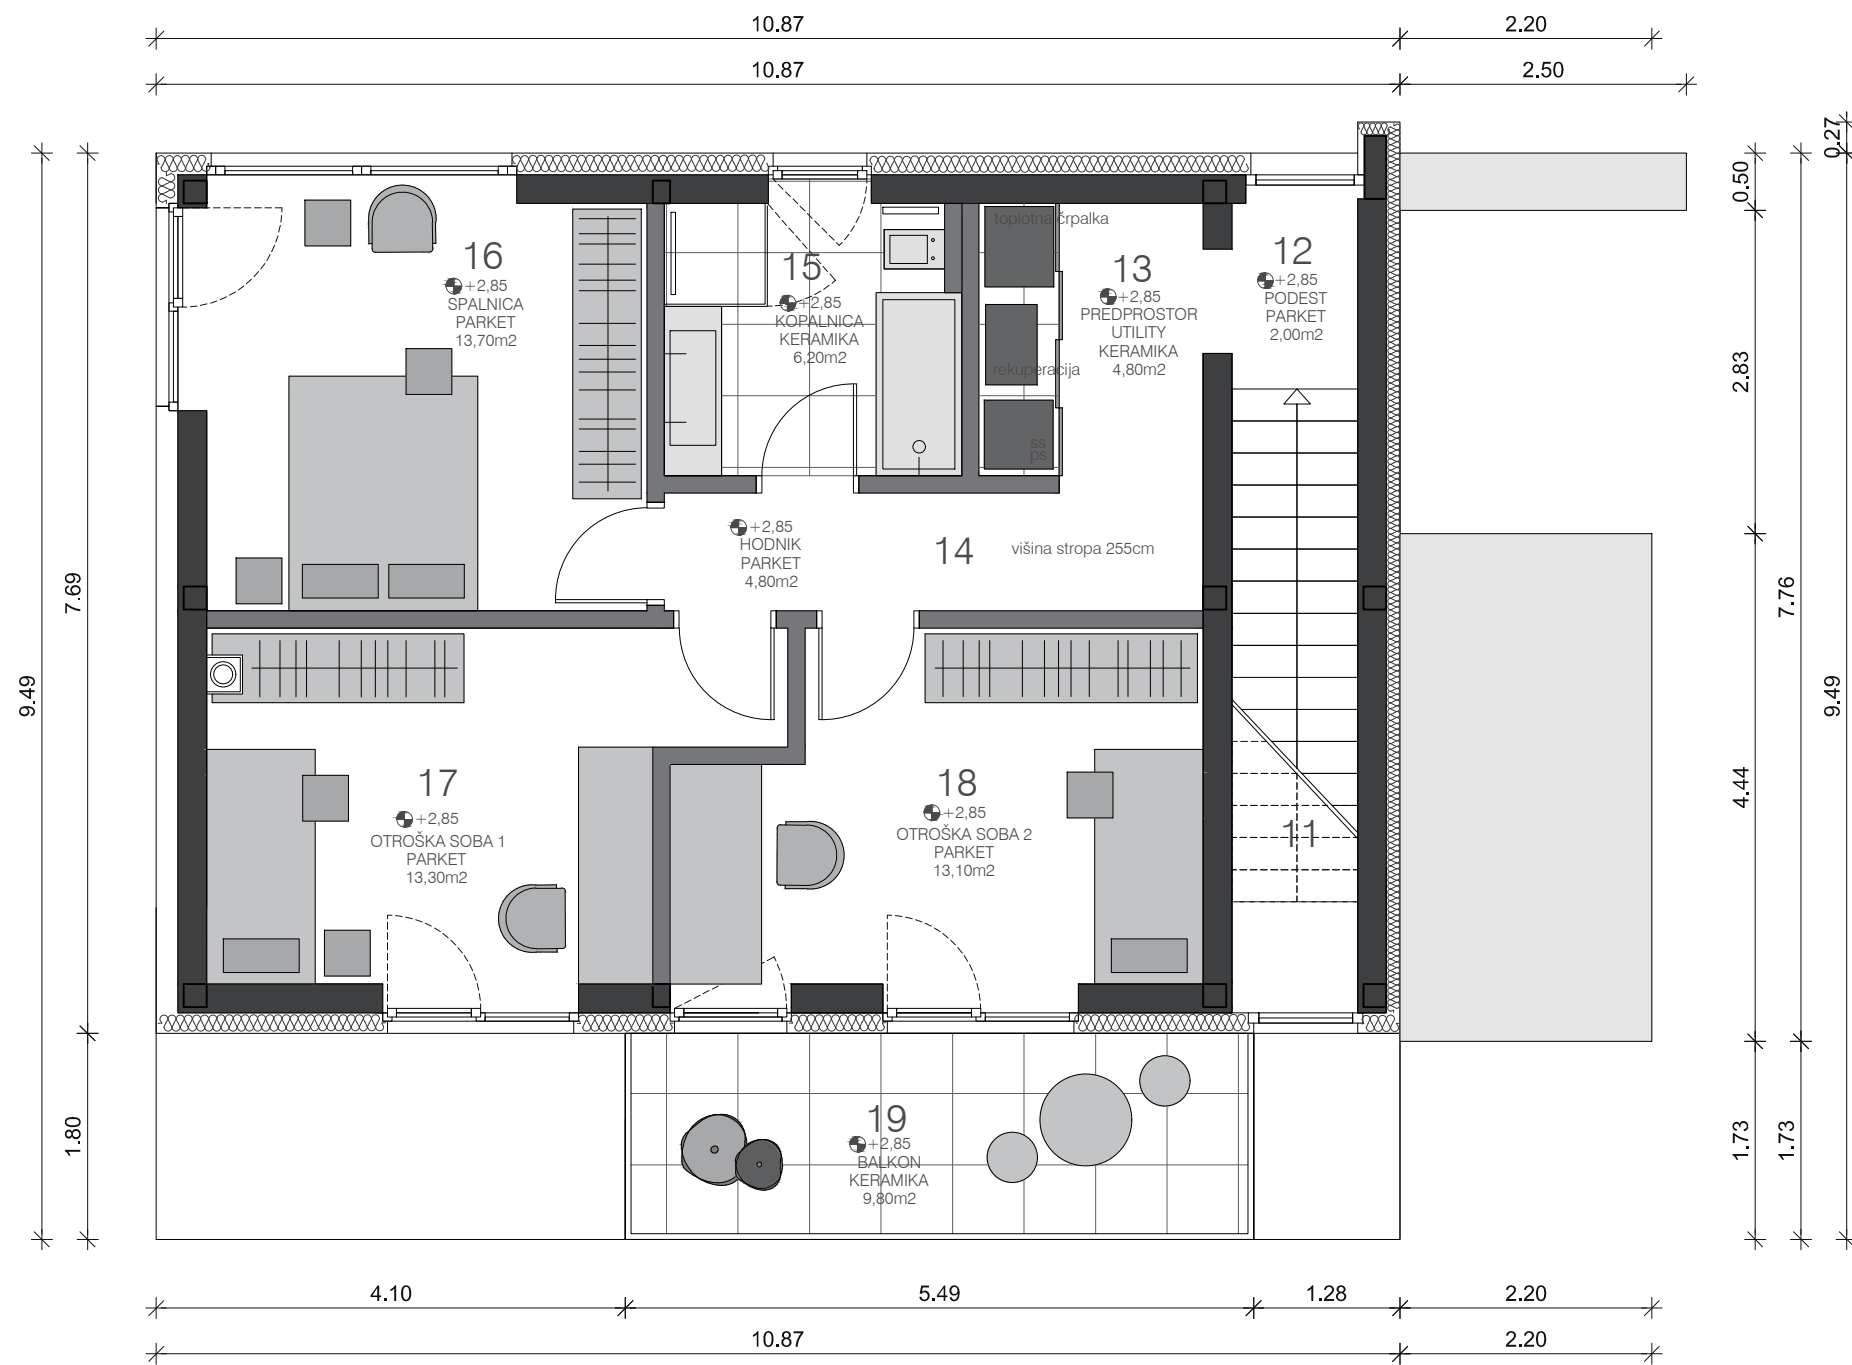

TIP C

TLORIS 1. NADSTROPJA

KVADRATURA PRITLIČJE - notranji prostori:

2	PREDPROSTOR	keramika	3,7	m ²
3	SANITARIJE - wc	keramika	2,4	m ²
4	DNEVNA SOBA Z JEDILNICO	parket	37,8	m ²
5	KUHINJA	parket	13,4	m ²
6	STOPNIŠČE	les	1,4	m ²
9	SHRAMBA	keramika	6,1	m ²
10	ODPADKI pokrito	keramika	2,5	m ²

KVADRATURA 1. NADSTROPJE - notranji prostori:

11	STOPNIŠČE	les	5,5	m ²
12	PODEST	parket	2,0	m ²
13	PREDPROSTOR - UTILITY	parket-keramika	4,8	m ²
14	HODNIK	parket	4,8	m ²
15	KOPALNICA	keramika	6,2	m ²
16	SPALNICA	parket	13,7	m ²
17	OTROŠKA SOBA 1	parket	13,3	m ²
18	OTROŠKA SOBA 2	parket	13,1	m ²

SKUPAJ NOTRANJI PROSTORI 130,7 m²

KVADRATURA PRITLIČJE - zunanji prostori:

1	VHOD	granitogres	5,8	m ²
7	TERASA	tlakovci	5,3	m ²
8	TERASA	tlakovci	11,9	m ²

KVADRATURA 1. NADSTROPJE - zunanji prostori:

19	BALKON	keramika	9,8	m ²
----	--------	----------	-----	----------------

SKUPAJ ZUNANJI PROSTORI 32,8 m²