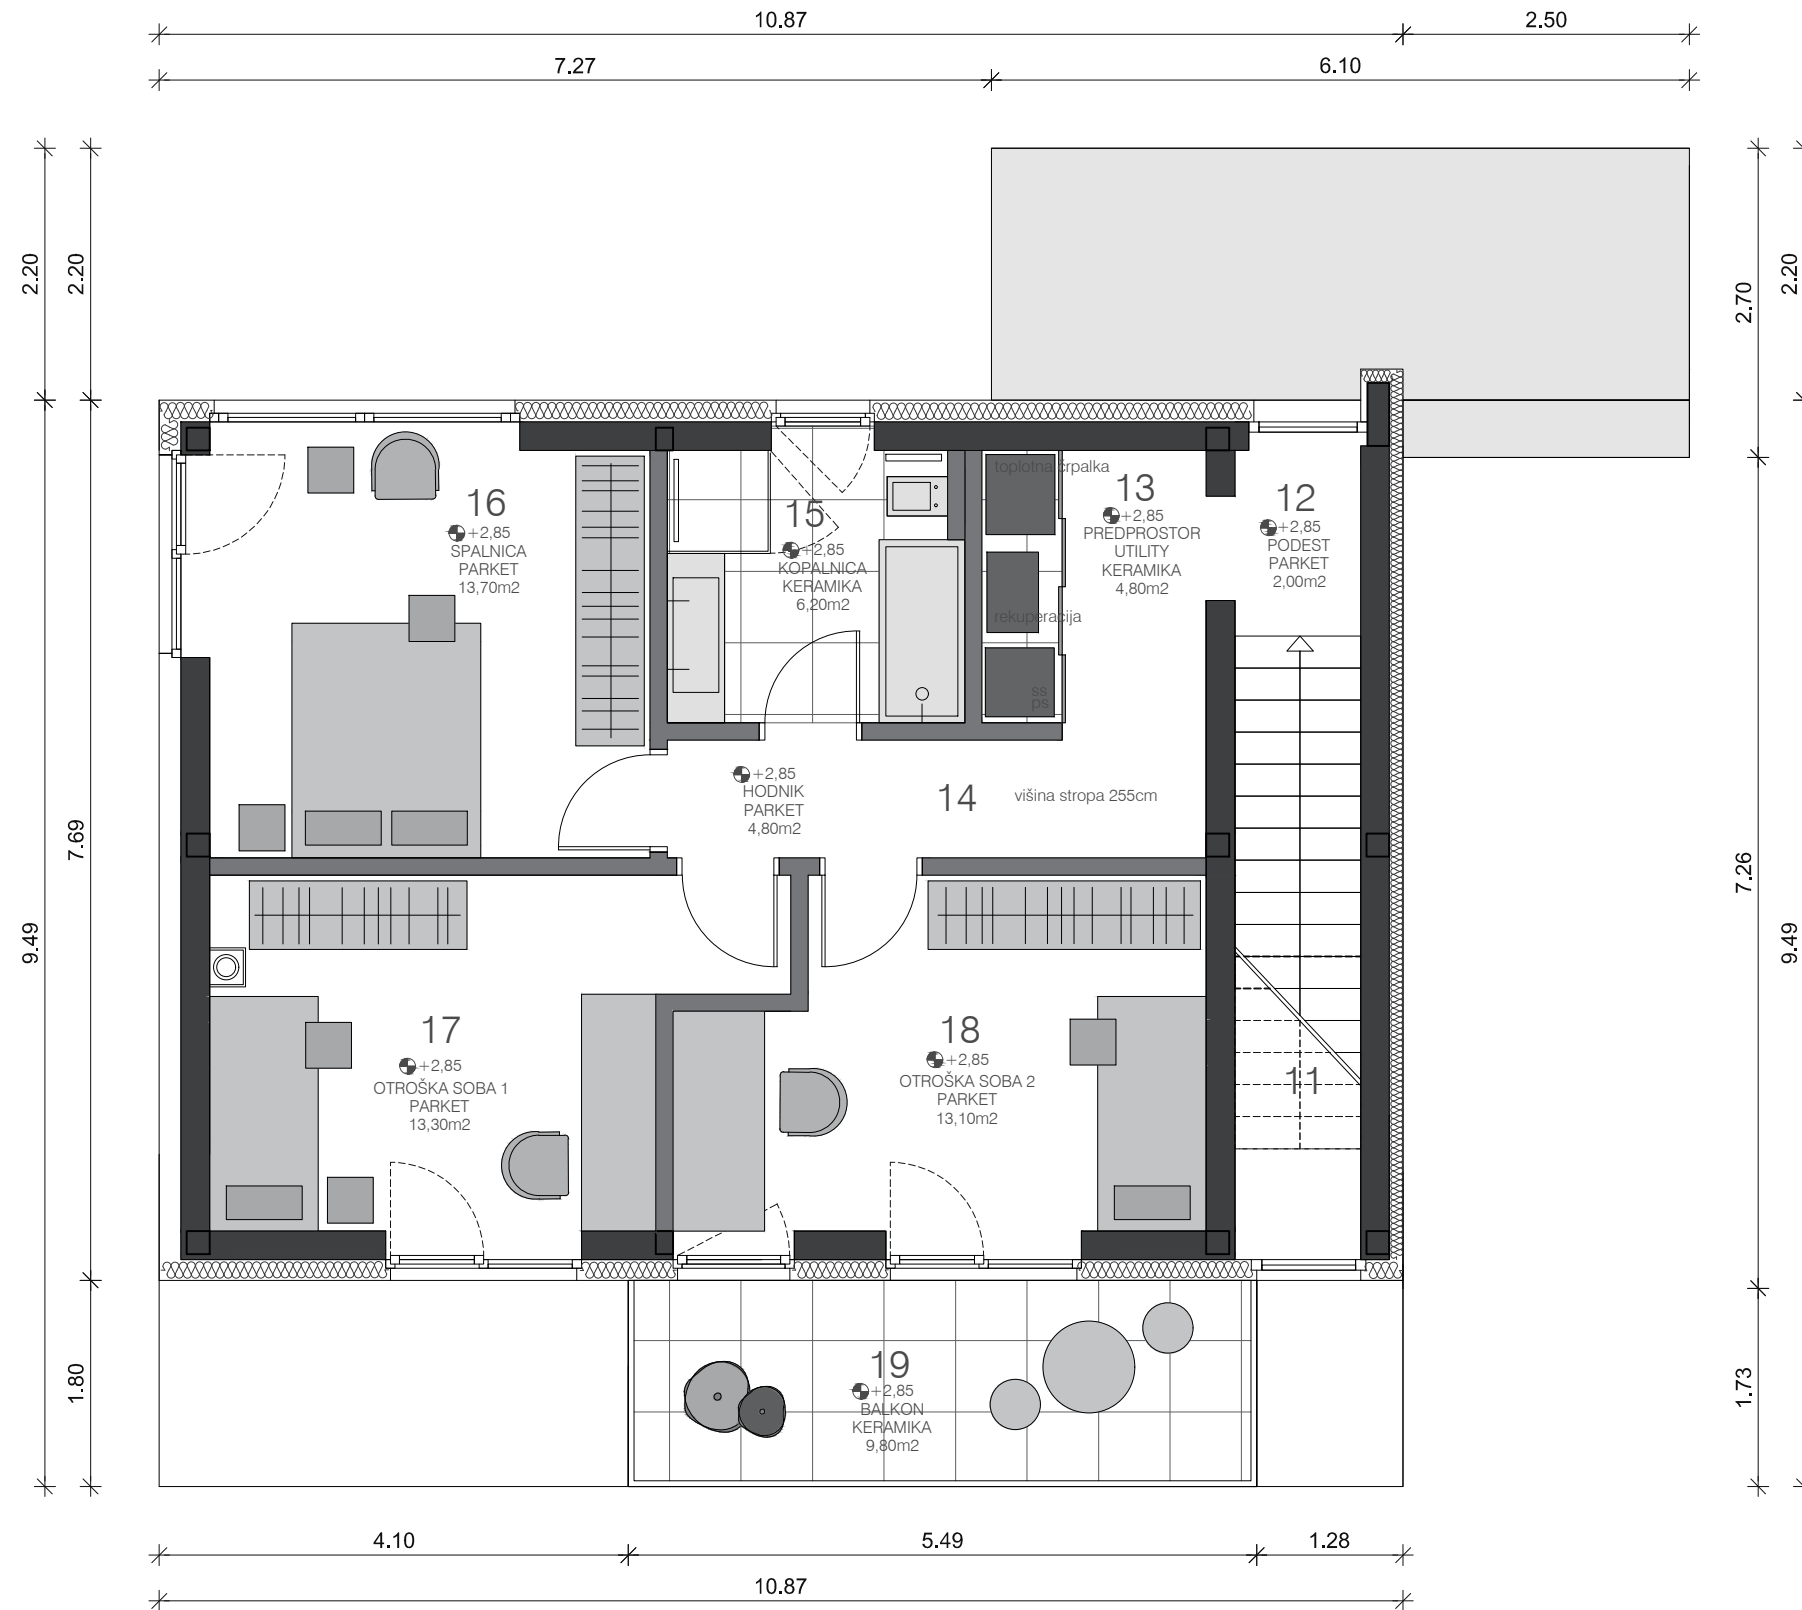

TIP A

TLORIS 1. NADSTROPJA

KVADRATURA PRITLIČJE - notranji prostori:

2	PREDPROSTOR	keramika	3,7	m ²
3	SANITARIJE - wc	keramika	2,4	m ²
4	DNEVNA SOBA Z JEDILNICO	parket	37,8	m ²
5	KUHINJA	parket	13,4	m ²
6	STOPNIŠČE	les	1,4	m ²
9	SHRAMBA	keramika	9,1	m ²
10	ODPADKI pokrito	keramika	2,9	m ²

KVADRATURA 1. NADSTROPJE - notranji prostori:

11	STOPNIŠČE	les	5,5	m ²
12	PODEST	parket	2,0	m ²
13	PREDPROSTOR - UTILITY	parket-keramika	4,8	m ²
14	HODNIK	parket	4,8	m ²
15	KOPALNICA	keramika	6,2	m ²
16	SPALNICA	parket	13,7	m ²
17	OTROŠKA SOBA 1	parket	13,3	m ²
18	OTROŠKA SOBA 2	parket	13,1	m ²

SKUPAJ NOTRANJI PROSTORI 134,1 m²

KVADRATURA PRITLIČJE - zunanji prostori:

1	VHOD	granitogres	5,8	m ²
7	TERASA	tlakovci	5,3	m ²
8	TERASA	tlakovci	11,9	m ²

KVADRATURA 1. NADSTROPJE - zunanji prostori:

19	BALKON	keramika	9,8	m ²
----	--------	----------	-----	----------------

SKUPAJ ZUNANJI PROSTORI 32,8 m²