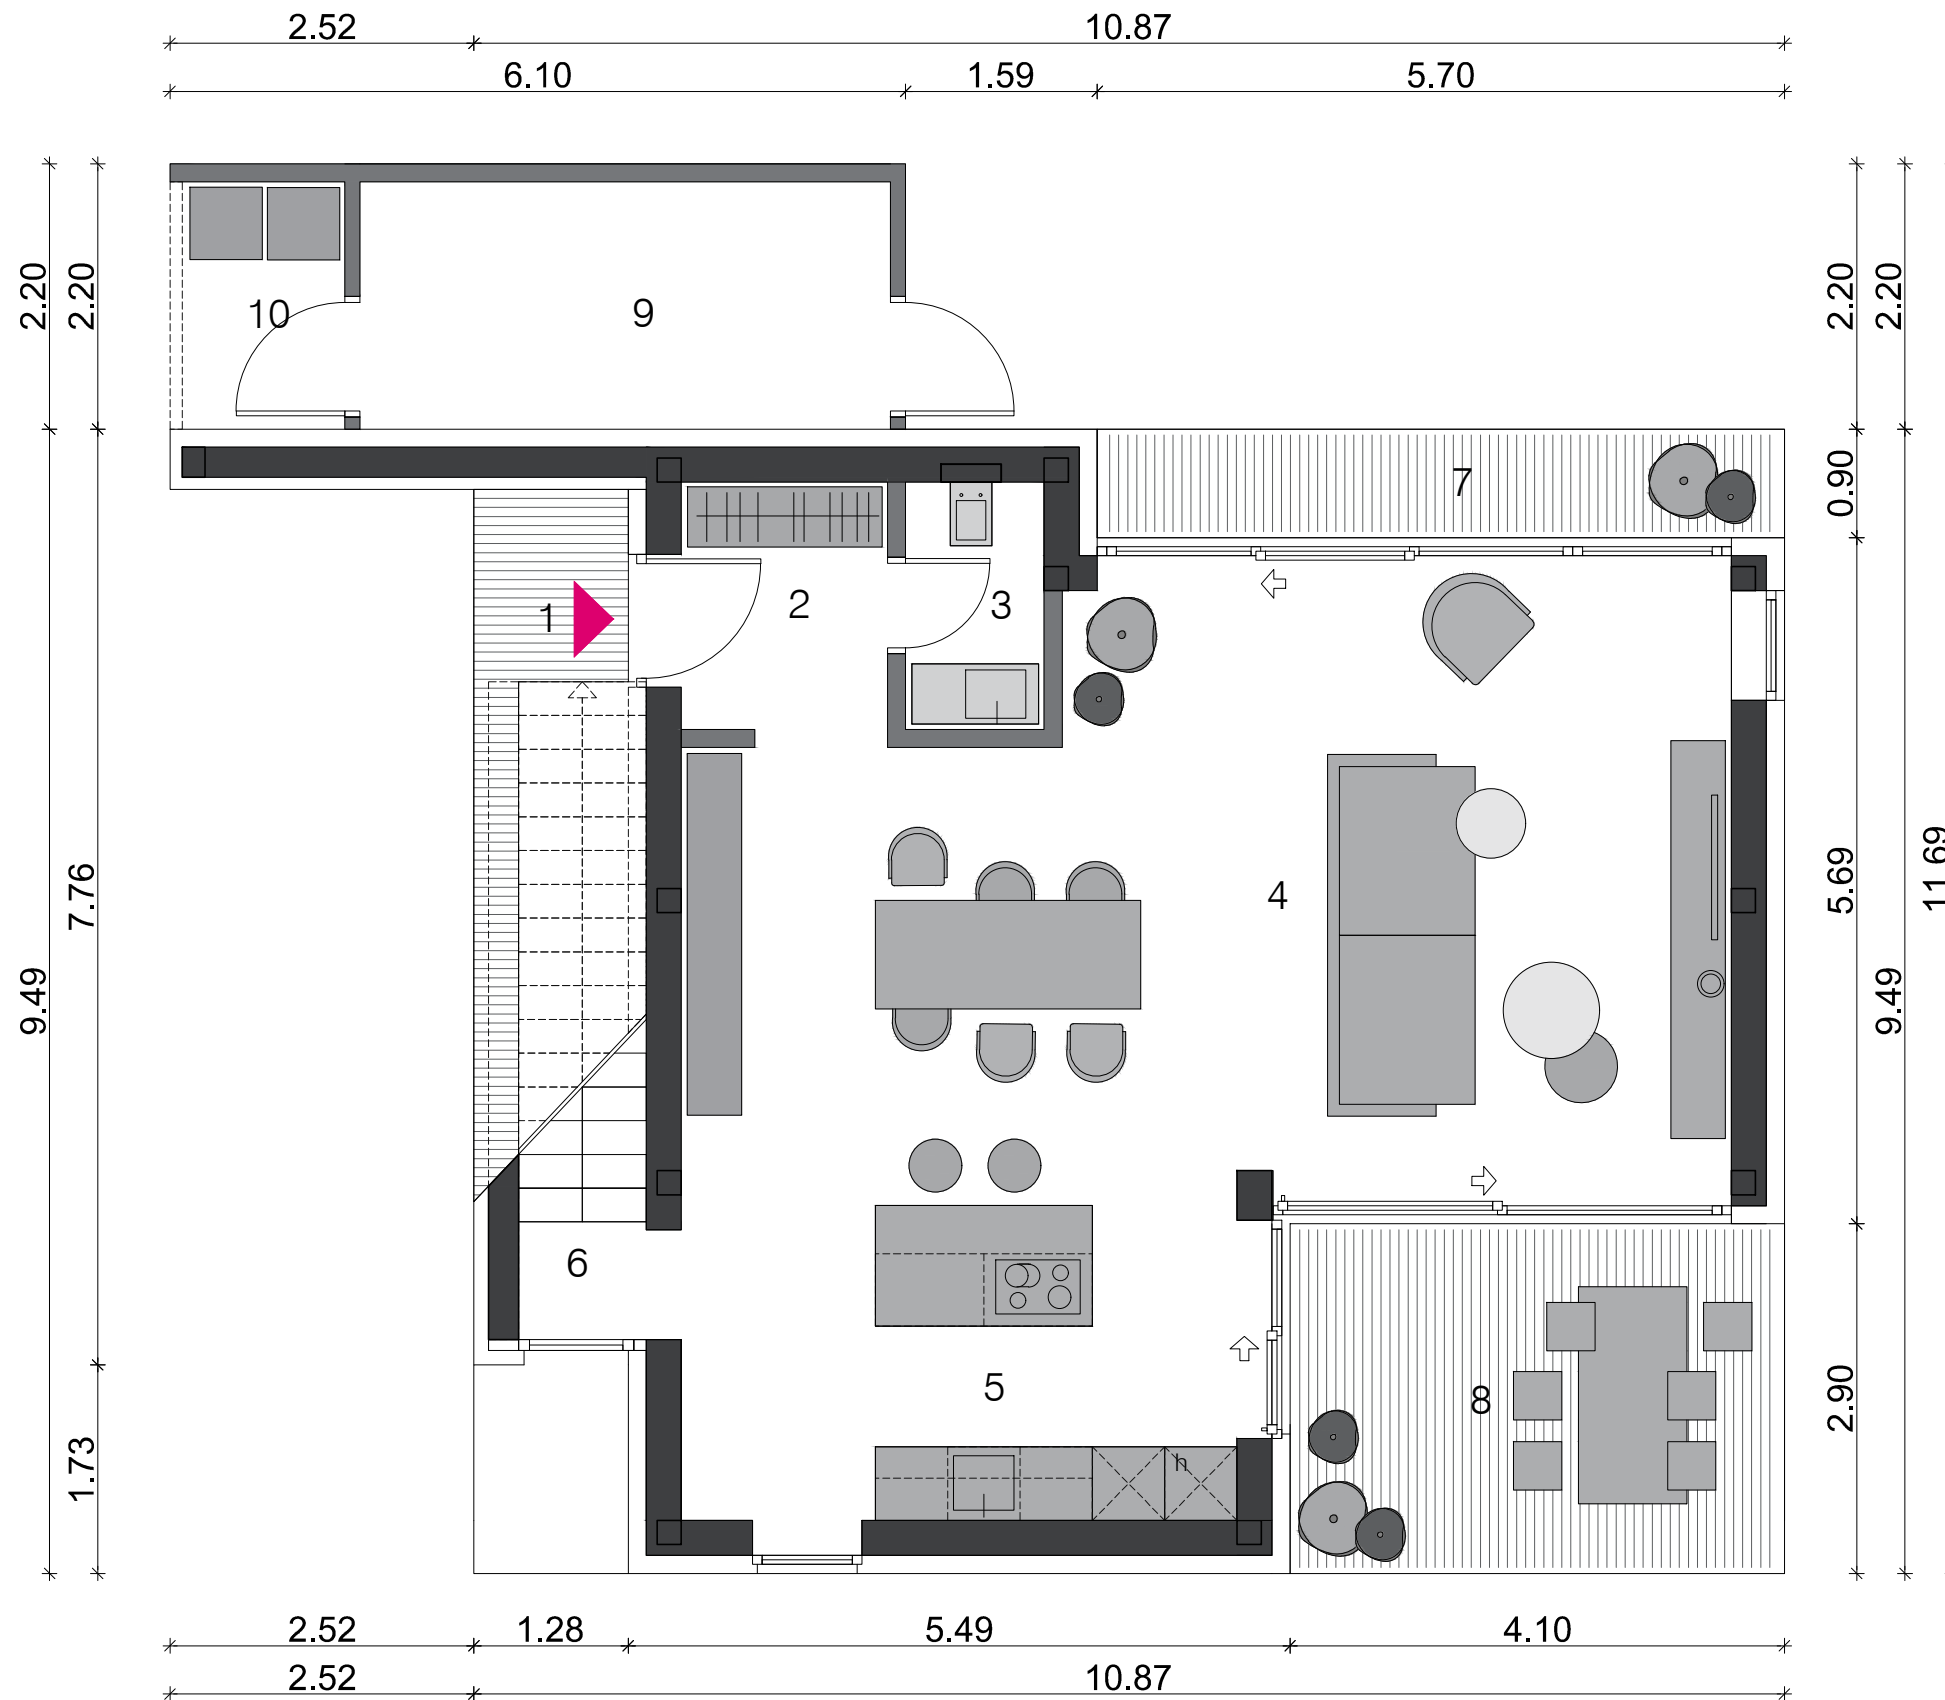

## KVADRATURA PRITLIČJE - notranji prostori:

2	PREDPROSTOR	keramika	3,7	m2
3	SANITARIJE - wc	keramika	2,4	m2
4	DNEVNA SOBA Z JEDILNICO	parket	37,8	m2
5	KUHINJA	parket	13,4	m2
6	STOPNIŠČE	les	1,4	m2
9	SHRAMBA	keramika	9,1	m2
10	ODPADKI pokrito	beton	2,9	m2

## KVADRATURA 1. NADSTROPJE - notranji prostori:

11	STOPNIŠČE	les	5,5	m2
12	PODEST	parket	2,0	m2
13	PREDPROSTOR - UTILITY	parket-keramika	4,8	m2
14	HODNIK	parket	4,8	m2
15	KOPALNICA	keramika	6,2	m2
16	SPALNICA 1	parket	13,7	m2
17	SPALNICA 2	parket	13,3	m2
18	SPALNICA 3	parket	13,1	m2

**SKUPAJ NOTRANJI PROSTORI 134,1 m2**

## KVADRATURA PRITLIČJE - zunanji prostori:

1	VHOD	granitogres	5,8	m2
7	TERASA	tlakovci	5,3	m2
8	TERASA	tlakovci	11,9	m2